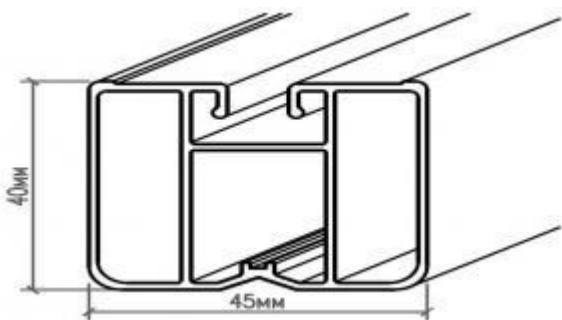

## Комплектация

	<p><b>Клемма монтажная 408</b></p> <p>Материал сталь 3СП5</p> <p>Расход на 1 кв.м 20 шт</p> <p>Цена за 1 уп. <b>850 руб.</b></p>
	<p><b>КЛЕММА НАЧАЛЬНАЯ</b></p> <p>Материал алюминий</p> <p>Размер 25x10x3000 мм</p> <p>Цена за 1 пог.м. <b>250 руб.</b></p>
	<p><b>ПОДУШКА РЕЗИНОВАЯ</b></p> <p>Материал резина</p> <p>Размер 100x100x5 мм</p> <p>Цена за 1 шт. <b>15 руб.</b></p>
	<p><b>АЛЮМИНИЕВАЯ ЛАГА TERRADECK 75</b></p> <p>Материал алюминий</p> <p>Размер 48x33x4000 мм</p> <p>Расход на 1 кв.м 2,5-3,8 п.м.</p> <p>Цена за 1 пог.м <b>250 руб.</b></p>